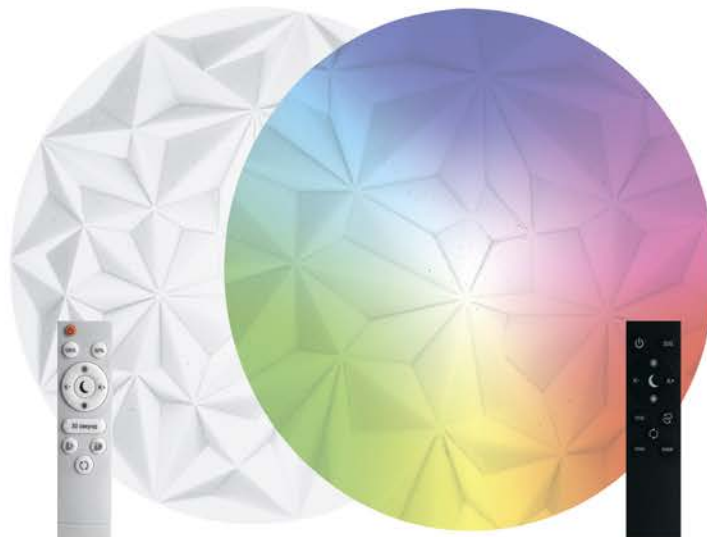

# AL7800

НАКЛАДНЫЕ СВЕТОДИОДНЫЕ СВЕТИЛЬНИКИ

SHOP220

Компания Feron представляет классическую модель **AL7800** с эффектом звёздного неба в двух вариациях. Артикул 41746 имеет функции регулировки цветовой температуры и яркости, а 41747 помимо вышеупомянутых опций идёт с RGB подсветкой.

Светильник украсит собой любой интерьер, а вечера сделает уютнее и светлее. Управляемые светильники Feron серии AL со светодиодными источниками света предназначены для использования в качестве основного освещения в жилых и общественных помещениях. Светильники устанавливаются в гостиных комнатах, на кухне, в залах ресторанов, в магазинах, и являются альтернативой многорожковой люстре.

- Настраиваемые яркость освещения и цветовая температура
- Функция RGB, состоящая из 7 цветов, можно выбрать один из цветов, либо включить режим автоматической смены цветов RGB
- В комплекте пульт и батарейки
- Мощность светильника 90Вт
- Яркость до 8910 Лм

Модель	Артикул	Мощность	Эквивалент лампы накаливания	Цветовая температура	Световой поток	Материал рассеивателя	Освещаемая площадь	Цвет корпуса	Размеры	Размер основания
AL7800	41746	макс. 90W	4x100W	регулируемая (3000-6500K)	макс. 8910Лм	Матовый пластик, серия "Звёздное небо"	макс. 25м <sup>2</sup>	белый	Ø500x80мм	Ø450мм
	регулируемая (RGB, 3000-6500K)									