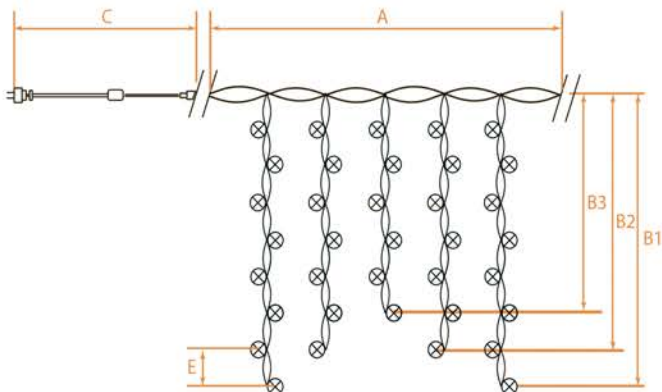

CL22, CL23

НОВОГОДНИЕ ГИРЛЯНДЫ — бахрама 230V

[Перейти к продукции](#)

Возможность последовательного подключения – есть

Наличие контроллера – нет

Источник питания – 230V

Класс защиты от поражения электрическим током – 2

Расстояние между лампами – 10 см

Цвет шнура – прозрачный

IP44

Температура эксплуатации
-45..+50°C

ПВХ

Артикул	Модель	Цвет свечения	Длина изделия (А), м	Длина подвесов (В1, В2, В3), м	Длина сетевого шнура (С), м	Кол-во ламп	Режим работы
32343	CL22	теплый белый	4,5	0,8/0,7/0,5	3	200	статичный
32344	CL22	белый	4,5	0,8/0,7/0,5	3	200	статичный
32345	CL22	синий	4,5	0,8/0,7/0,5	3	200	статичный
32346	CL22	теплый белый со стробами	4,5	0,8/0,7/0,5	3	200	мерцающий
32347	CL22	белый со стробами	4,5	0,8/0,7/0,5	3	200	мерцающий
32348	CL23	теплый белый	5,3	0,8/0,7/0,5	3	240	статичный
32349	CL23	белый	5,3	0,8/0,7/0,5	3	240	статичный
32350	CL23	синий	5,3	0,8/0,7/0,5	3	240	статичный
32351	CL23	теплый белый со стробами	5,3	0,8/0,7/0,5	3	240	мерцающий
32352	CL23	белый со стробами	5,3	0,8/0,7/0,5	3	240	мерцающий