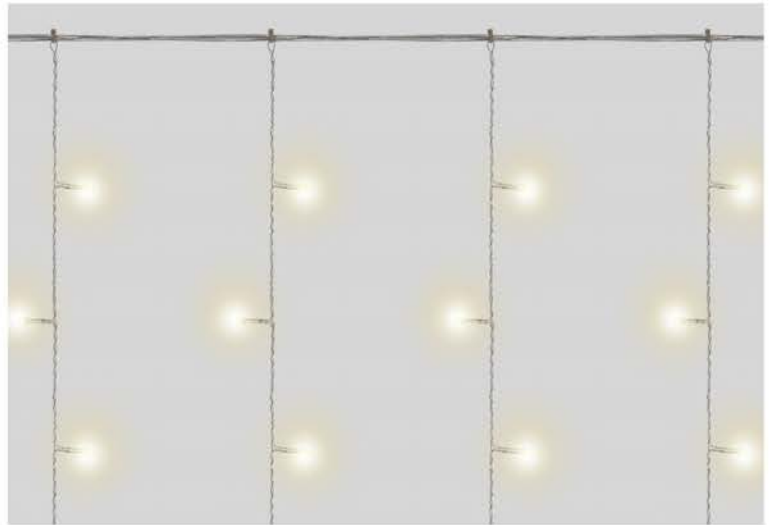

Возможность последовательного подключения – есть
 Наличие контроллера – нет
 Источник питания – 230V
 Класс защиты от поражения электрическим током – 2
 Расстояние между лампами – 10 см
 Цвет шнура – прозрачный

IP44

Температура эксплуатации
 -45..+50°C

ПВХ

Артикул	Модель	Цвет свечения	Длина изделия (А), м	Длина подвесов (В1, В2, В3), м	Длина сетевого шнура (С), м	Кол-во ламп	Режим работы
32343	CL22	теплый белый	4,5	0,8/0,7/0,5	3	200	статичный
32344	CL22	белый	4,5	0,8/0,7/0,5	3	200	статичный
32345	CL22	синий	4,5	0,8/0,7/0,5	3	200	статичный
32346	CL22	теплый белый со стробами	4,5	0,8/0,7/0,5	3	200	мерцающий
32347	CL22	белый со стробами	4,5	0,8/0,7/0,5	3	200	мерцающий
32348	CL23	теплый белый	5,3	0,8/0,7/0,5	3	240	статичный
32349	CL23	белый	5,3	0,8/0,7/0,5	3	240	статичный
32350	CL23	синий	5,3	0,8/0,7/0,5	3	240	статичный
32351	CL23	теплый белый со стробами	5,3	0,8/0,7/0,5	3	240	мерцающий
32352	CL23	белый со стробами	5,3	0,8/0,7/0,5	3	240	мерцающий