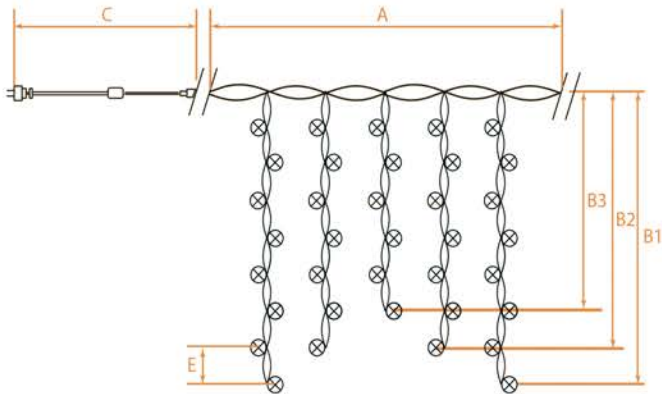

Возможность последовательного подключения – есть
 Наличие контроллера – нет
 Источник питания – 230V
 Класс защиты от поражения электрическим током – 2
 Расстояние между лампами – 10 см
 Цвет шнура – прозрачный

IP44

Температура эксплуатации
 -45..+50°C

ПВХ

Артикул	Модель	Цвет свечения	Длина изделия (А), м	Длина подвесов (В1, В2, В3), м	Длина сетевого шнура (С), м	Кол-во ламп	Режим работы
32343	CL22	теплый белый	4,5	0,8/0,7/0,5	3	200	статичный
32344	CL22	белый	4,5	0,8/0,7/0,5	3	200	статичный
32345	CL22	синий	4,5	0,8/0,7/0,5	3	200	статичный
32346	CL22	теплый белый со стробами	4,5	0,8/0,7/0,5	3	200	мерцающий
32347	CL22	белый со стробами	4,5	0,8/0,7/0,5	3	200	мерцающий
32348	CL23	теплый белый	5,3	0,8/0,7/0,5	3	240	статичный
32349	CL23	белый	5,3	0,8/0,7/0,5	3	240	статичный
32350	CL23	синий	5,3	0,8/0,7/0,5	3	240	статичный
32351	CL23	теплый белый со стробами	5,3	0,8/0,7/0,5	3	240	мерцающий
32352	CL23	белый со стробами	5,3	0,8/0,7/0,5	3	240	мерцающий