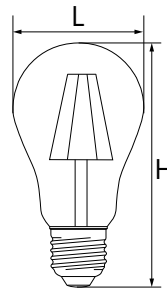

A60

Артикул	Модель	Тип корпуса	Мощность, W	Эквивалент ЛОН, W	Угол свечения	Световой поток, Lm	CRI	Цветовая температура, K	Тип колбы	Размеры Н x L, мм	Цоколь	Кол-во штук в упаковке/коробе
25569	LB-57	А60 груша	7	60	270°	740	>80	2700	прозрачный	107 x 60	E27	10/100
25570						760		4000				
25631	LB-63		9	80		930		2700				
25632						950		4000				

G45

LB-61, LB-52,
LB-509, LB-511
E27

LB-61, LB-52,
LB-509, LB-511
E14

Артикул	Модель	Тип корпуса	Мощность, W	Эквивалент ЛОН, W	Угол свечения	Световой поток, Lm	CRI	Цветовая температура, K	Тип колбы	Размеры Н x L, мм	Цоколь	Кол-во штук в упаковке/коробе
25578	LB-61	G45 шарик	5	40	270°	530	>80	2700	прозрачный	75 x 45	E14	10/100
25579						550		4000				
25581						530		2700			E27	
25582						550		4000				
25874	LB-52		7	60		740		2700			E14	
25875						760		4000				
25876						740		2700			E27	
25877						760		4000				
38001	LB-509		9	80		840		2700			E14	
38002						860		4000				
38003						840		2700			E27	
38004						860		4000				
38013	LB-511		11	100		950		2700			E14	
38014						970		4000				
38015						950		2700			E27	
38016						970		4000				