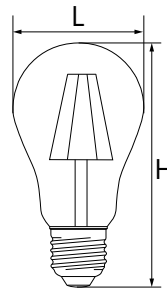

A60

НАПРЯЖЕНИЕ 230/50Hz
 IC DRIVER 175-265 V
 -40/+50
 КРІ < 5%
 СРОК СЛУЖБЫ 30 000 ЧАСОВ
 ГАРАНТИЯ 2 ГОДА

Артикул	Модель	Тип корпуса	Мощность, W	Эквивалент ЛОН, W	Угол свечения	Световой поток, Lm	CRI	Цветовая температура, K	Тип колбы	Размеры Н x L, мм	Цоколь	Кол-во штук в упаковке/коробе
25569	LB-57	А60 груша	7	60	270°	740	>80	2700	прозрачный	107 x 60	E27	10/100
25570						760		4000				
25631	LB-63		9	80		930		2700				
25632						950		4000				

G45

LB-61, LB-52,
LB-509, LB-511
E27

LB-61, LB-52,
LB-509, LB-511
E14

НАПРЯЖЕНИЕ 230/50Hz
 -40/+50
 КРІ < 5%
 СРОК СЛУЖБЫ 30 000 ЧАСОВ
 ГАРАНТИЯ 2 ГОДА

Артикул	Модель	Тип корпуса	Мощность, W	Эквивалент ЛОН, W	Угол свечения	Световой поток, Lm	CRI	Цветовая температура, K	Тип колбы	Размеры Н x L, мм	Цоколь	Кол-во штук в упаковке/коробе
25578	LB-61	G45 шарик	5	40	270°	530	>80	2700	прозрачный	75 x 45	E14	10/100
25579						550		4000				
25581						530		2700			E27	
25582						550		4000				
25874	LB-52		7	60		740		2700			E14	
25875						760		4000				
25876						740		2700			E27	
25877						760		4000				
38001	LB-509		9	80		840		2700			E14	
38002						860		4000				
38003						840		2700			E27	
38004						860		4000				
38013	LB-511		11	100		950		2700			E14	
38014						970		4000				
38015						950		2700			E27	
38016						970		4000				