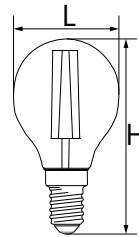

A60

Артикул	Модель	Тип корпуса	Мощность, W	Эквивалент ЛОН, W	Угол свечения	Световой поток, Lm	CRI	Цветовая температура, K	Тип колбы	Размеры Н x L, мм	Цоколь	Кол-во штук в упаковке/коробе
25569	LB-57	А60 груша	7	60	270°	740	>80	2700	прозрачный	107 x 60	E27	10/100
25570						760		4000				
25631	LB-63		9	80		930		2700				
25632						950		4000				

G45

LB-61, LB-52,
LB-509, LB-511
E27

LB-61, LB-52,
LB-509, LB-511
E14

Артикул	Модель	Тип корпуса	Мощность, W	Эквивалент ЛОН, W	Угол свечения	Световой поток, Lm	CRI	Цветовая температура, K	Тип колбы	Размеры Н x L, мм	Цоколь	Кол-во штук в упаковке/коробе
25578	LB-61	G45 шарик	5	40	270°	530	>80	2700	прозрачный	75 x 45	E14	10/100
25579						550		4000				
25581						530		2700			E27	
25582						550		4000				
25874	LB-52		7	60		740		2700			E14	
25875						760		4000				
25876						740		2700			E27	
25877						760		4000				
38001	LB-509		9	80		840		2700			E14	
38002						860		4000				
38003						840		2700			E27	
38004						860		4000				
38013	LB-511		11	100		950		2700			E14	
38014						970		4000				
38015						950		2700			E27	
38016						970		4000				