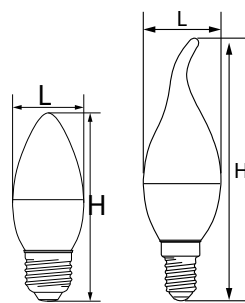

ИСТОЧНИКИ СВЕТА / Лампы «Алюмопласт»

C37/C37T

LB-72, LB-97,
LB-570, B-770 E14

LB-72, LB-97,
LB-570, B-770 E27

LB-97, LB-570,
LB-770 E14

LB-97, LB-570,
LB-770 E27

НАПРЯЖЕНИЕ
230/50Hz

IC
DRIVER

-40/+50

КПД<5%

СРОК СЛУЖБЫ
30 000 ЧАСОВ

ГАРАНТИЯ
2 ГОДА

Артикул	Модель	Тип корпуса	Мощность, W	Эквивалент лампы накаливания, W	Угол свечения	Световой поток, Lm	CRI	Цветовая температура, K	Размеры Н x L, мм	Цоколь	Кол-во штук в упаковке/коробе		
25400	LB-72*	C37 свеча	5	50	200°	410	> 80	2700	100 x 37	E14	10/100		
25764						410		2700					
25765						420		4000					
25475	LB-97	C37 свеча	7	560		2700							
25476				580		4000							
25477				600		6400							
25758				560		2700							
25759				580		4000							
25883				600		6400							
25760				C37T свеча на ветру		7		70	560	2700			
25761									580	4000			
25762									560	2700			
25763									580	4000			
25798	LB-570	C37 свеча	9	90		800		2700					
25799						820		4000					
25800						840		6400					
25936						800		2700					
25937						820		4000					
25938						840		6400					
25941						LB-770		C37 свеча	11	110		915	2700
25942												935	4000
25943												955	6400
25944												935	4000
25945	955	6400											
25939	C37T свеча на ветру	11	11	915								2700	
25940				935								4000	
25952				955								6400	
25953				935		4000							
25954						955		6400					