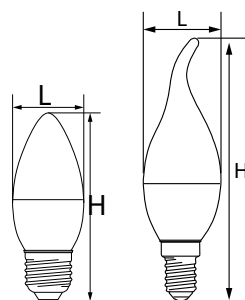

ИСТОЧНИКИ СВЕТА / Лампы «Алюмопласт»

C37/C37T

LB-72, LB-97, LB-570, B-770 E14

LB-72, LB-97, LB-570, B-770 E27

LB-97, LB-570, LB-770 E14

LB-97, LB-570, LB-770 E27

НАПРЯЖЕНИЕ
230/50Hz

IC
DRIVER

-40/+50

КПД<5%

СРОК СЛУЖБЫ
30 000 ЧАСОВ

ГАРАНТИЯ
2 ГОДА

Артикул	Модель	Тип корпуса	Мощность, W	Эквивалент лампы накаливания, W	Угол свечения	Световой поток, Lm	CRI	Цветовая температура, K	Размеры Н x L, мм	Цоколь	Кол-во штук в упаковке/коробе	
25400	LB-72*	C37 свеча	5	50	200°	410	> 80	2700	100 x 37	E14	10/100	
25764						410		2700				
25765						420		4000				
25475	LB-97	C37 свеча	7	560		2700						
25476				580		4000						
25477				600		6400						
25758				560		2700						
25759				580		4000						
25883				600		6400						
25760	LB-97	C37T свеча на ветру	7	560		2700						
25761				580		4000						
25762				560		2700						
25763				580		4000						
25798				800		2700						
25799				820		4000						
25800	LB-570	C37 свеча	9	90		840		> 80	6400	100 x 37		E14
25936						800			2700			
25937						820			4000			
25938						840			6400			
25941	LB-770	C37 свеча	11	110		915		> 80	2700	114 x 37		E14
25942						935			4000			
25943						955			6400			
25944						935			4000			
25945		955	6400									
25939		C37T свеча на ветру	11	110		915			2700			
25940						935			4000			
25952						955			6400			
25953	935					4000						
25954	955	6400										