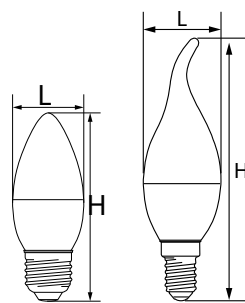

ИСТОЧНИКИ СВЕТА / Лампы «Алюмопласт»

С37/С37Т

LB-72, LB-97,
LB-570, B-770 E14

LB-72, LB-97,
LB-570, B-770 E27

LB-97, LB-570,
LB-770 E14

LB-97, LB-570,
LB-770 E27

НАПРЯЖЕНИЕ
230/50Hz

IC
DRIVER
175-265 V

-40/+50

КП<5%

СРОК СЛУЖБЫ
30 000 ЧАСОВ

ГАРАНТИЯ
2 ГОДА

Артикул	Модель	Тип корпуса	Мощность, W	Эквивалент лампы накаливания, W	Угол свечения	Световой поток, Lm	CRI	Цветовая температура, K	Размеры Н x L, мм	Цоколь	Кол-во штук в упаковке/коробе		
25400	LB-72*	С37 свеча	5	50	200°	410	> 80	2700	100 x 37	E14	10/100		
25764						410		2700					
25765						420		4000					
25475	LB-97	С37 свеча	7	560		2700							
25476				580		4000							
25477				600		6400							
25758				560		2700							
25759				580		4000							
25883				600		6400							
25760				С37Т свеча на ветру		7		70	560	2700			
25761									580	4000			
25762									560	2700			
25763									580	4000			
25798	LB-570	С37 свеча	9	90		800		2700					
25799						820		4000					
25800						840		6400					
25936						800		2700					
25937						820		4000					
25938						840		6400					
25941						LB-770		С37 свеча	11	110		915	2700
25942												935	4000
25943												955	6400
25944												935	4000
25945	955	6400											
25939	С37Т свеча на ветру	11	11	915								2700	
25940				935								4000	
25952				955								6400	
25953				935		4000							
25954						955		6400					