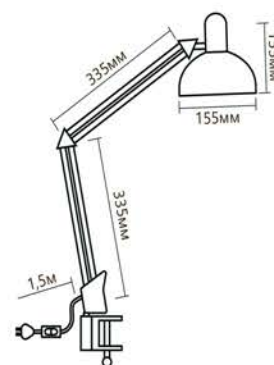

DE1430

НАСТОЛЬНЫЙ СВЕТИЛЬНИК ПОД ЛАМПУ

[Перейти к продукции](#)

Модель	Артикул	Цвет корпуса	Макс. мощность	Патрон	Материал патрона	Материал плафона	Материал зажима	Длина сетевого шнура
DE1430	24232	белый	60W	E27	керамика	металл	пластик	1,5м
	24233	черный						