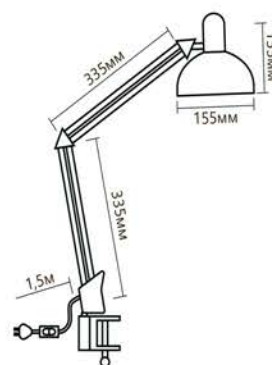

DE1430

НАСТОЛЬНЫЙ СВЕТИЛЬНИК ПОД ЛАМПУ

[Перейти к продукции](#)

Модель	Артикул	Цвет корпуса	Макс. мощность	Патрон	Материал патрона	Материал плафона	Материал зажима	Длина сетевого шнура
DE1430	24232	белый	60W	E27	керамика	металл	пластик	1,5м
	24233	черный						