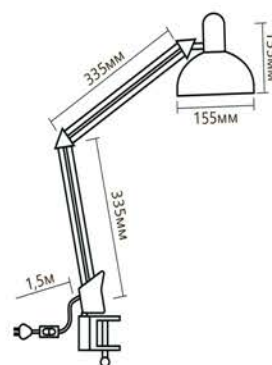

DE1430

НАСТОЛЬНЫЙ СВЕТИЛЬНИК ПОД ЛАМПУ

SHOP220

Модель	Артикул	Цвет корпуса	Макс. мощность	Патрон	Материал патрона	Материал плафона	Материал зажима	Длина сетевого шнура
DE1430	24232	белый	60W	E27	керамика	металл	пластик	1,5м
	24233	черный						