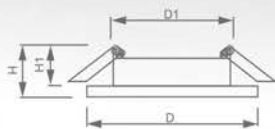

Перейти к продукции

art. 15126

IP20

Температура эксплуатации
+1..+40°C

1 год
гарантия

Светильник «Basic Metal» под лампу MR16

Световые характеристики светильника зависят от используемой в нем лампы (лампа в комплект поставки не входит).

Модель	DL13			
Артикул	15127	15128	15129	15126
Цвет	золото	титан	хром	белый
Мощность	max 50W			
Патрон	G5.3			
Тип	неповоротный под лампу			
Форма светильника	круг			
Материал корпуса	металл			
Монтажный диаметр, D1	Ø52mm			
Монтажная высота, H1	min 50mm			
Размеры, DxH	Ø80x30mm