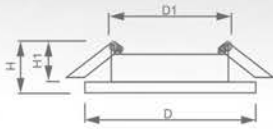

SHOP220

art. 15126

IP20

Температура
эксплуатации
+1..+40°C

1 год
гарантия

Светильник «Basic Metal» под лампу MR16

Световые характеристики светильника зависят от используемой в нем лампы (лампа в комплект поставки не входит).

Модель	DL13			
Артикул	15127	15128	15129	15126
Цвет	золото	титан	хром	белый
Мощность	max 50W			
Патрон	G5.3			
Тип	неповоротный под лампу			
Форма светильника	круг			
Материал корпуса	металл			
Монтажный диаметр, D1	Ø52mm			
Монтажная высота, H1	min 50mm			
Размеры, DxH	Ø80x30mm