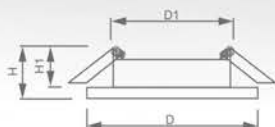

Перейти к продукции

art. 15109

IP20

Температура
эксплуатации
+1..+40°C

1 год
гарантия

Светильник «Basic Metal» под лампу MR16

Световые характеристики светильника зависят от используемой в нем лампы (лампа в комплект поставки не входит).

Модель	DL10		
Артикул	15206	15207	15109
Цвет	античное золото	античная медь	белый
Мощность	max 50W		
Патрон	G5.3		
Тип	неповоротный под лампу		
Форма светильника	круг		
Материал корпуса	металл		
Монтажный диаметр, D1	Ø60mm		
Монтажная высота, H1	min 50mm		
Размеры, DxH	Ø80x25mm