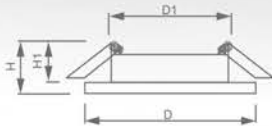

SHOP220

art. 15109

IP20

Температура эксплуатации
+1..+40°C

1 год
гарантия

Светильник «Basic Metal» под лампу MR16

Световые характеристики светильника зависят от используемой в нем лампы (лампа в комплект поставки не входит).

Модель	DL10		
Артикул	15206	15207	15109
Цвет	античное золото	античная медь	белый
Мощность	max 50W		
Патрон	G5.3		
Тип	неповоротный под лампу		
Форма светильника	круг		
Материал корпуса	металл		
Монтажный диаметр, D1	Ø60mm		
Монтажная высота, H1	min 50mm		
Размеры, DxH	Ø80x25mm