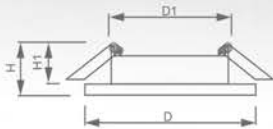

SHOP220

art. 15208

art. 15115

art. 15114

MR16

IP20

Температура
эксплуатации
+1..+40°C

1 год
гарантия

Светильник «Basic Metal» под лампу MR16

Световые характеристики светильника зависят от используемой в нем лампы (лампа в комплект поставки не входит).

Модель	DL11		
Артикул	15208	15115	15114
Цвет	античное золото	золото	белый
Мощность	max 50W		
Патрон	G5.3		
Тип	поворотный под лампу		
Форма светильника	круг		
Материал корпуса	металл		
Монтажный диаметр, D1	Ø59mm		
Монтажная высота, H1	min 50mm		
Размеры, DxH	Ø90x27mm