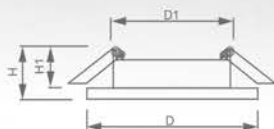

[Перейти к продукции](#)

art. 15114

IP20

Температура эксплуатации
+1..+40°C

1 год
гарантия

Светильник «Basic Metal» под лампу MR16

Световые характеристики светильника зависят от используемой в нем лампы (лампа в комплект поставки не входит).

Модель	DL11		
Артикул	15208	15115	15114
Цвет	античное золото	золото	белый
Мощность	max 50W		
Патрон	G5.3		
Тип	поворотный под лампу		
Форма светильника	круг		
Материал корпуса	металл		
Монтажный диаметр, D1	Ø59mm		
Монтажная высота, H1	min 50mm		
Размеры, DxH	Ø90x27mm