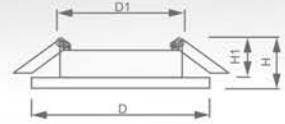

SHOP220

GS-M392

GS-M392W

GS-M394

GS-M394W

Светильник «Basic Metal» под лампу MR16

Световые характеристики светильника зависят от используемой в нем лампы (лампа в комплект поставки не входит).

Модель	GS-M392	GS-M392W	GS-M394	GS-M394W
Артикул	17927	28339	17936	28342
Цвет	серебро	белый-хром	серебро	белый-хром
Мощность	max 50W			
Патрон	G5.3			
Тип	неповоротный под лампу			
Форма светильника	круг			
Материал корпуса	металл			
Монтажный диаметр, D1	Ø60mm		Ø57mm	
Монтажная высота, H1	min 50mm			
Размеры, DxH	Ø80x25mm			