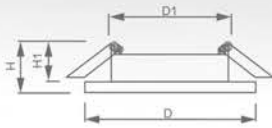

SHOP220

GS-M393W

IP20

Температура
эксплуатации
+1..+40°C

1 год
гарантия

Светильник «Basic Metal» под лампу MR16

Световые характеристики светильника зависят от используемой в нем лампы (лампа в комплект поставки не входит).

Модель	GS-M369	GS-M369W	GS-M393	GS-M393W
Артикул	17933	28341	17939	28343
Цвет	серебро	белый-хром	серебро	белый-хром
Мощность	max 50W			
Патрон	G5.3			
Тип	неповоротный под лампу			
Форма светильника	круг			
Материал корпуса	металл			
Монтажный диаметр, D1	Ø57mm			
Монтажная высота, H1	min 50mm			
Размеры, DxH	Ø80x25mm