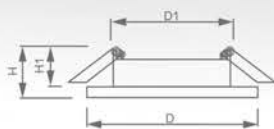

Перейти к продукции

GS-M393W

IP20

Температура эксплуатации
+1..+40°C

1 год
гарантия

Светильник «Basic Metal» под лампу MR16

Световые характеристики светильника зависят от используемой в нем лампы (лампа в комплект поставки не входит).

Модель	GS-M369	GS-M369W	GS-M393	GS-M393W
Артикул	17933	28341	17939	28343
Цвет	серебро	белый-хром	серебро	белый-хром
Мощность	max 50W			
Патрон	G5.3			
Тип	неповоротный под лампу			
Форма светильника	круг			
Материал корпуса	металл			
Монтажный диаметр, D1	Ø57mm			
Монтажная высота, H1	min 50mm			
Размеры, DxH	Ø80x25mm