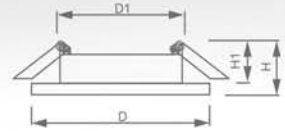

## Светильник «Basic Metal» под лампу MR16

Световые характеристики светильника зависят от используемой в нем лампы (лампа в комплект поставки не входит).

Модель	GS-M392	GS-M392W	GS-M394	GS-M394W
Артикул	17927	28339	17936	28342
Цвет	серебро	белый-хром	серебро	белый-хром
Мощность	max 50W			
Патрон	G5.3			
Тип	неповоротный под лампу			
Форма светильника	круг			
Материал корпуса	металл			
Монтажный диаметр, D1	Ø60mm		Ø57mm	
Монтажная высота, H1	min 50mm			
Размеры, DxH	Ø80x25mm			