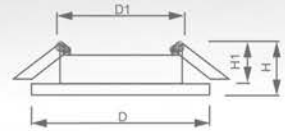

## Светильник «Basic Metal» под лампу MR16

Световые характеристики светильника зависят от используемой в нем лампы (лампа в комплект поставки не входит).

Модель	GS-M361		GS-M361W	GS-M362W
Артикул	18897	18896	28344	28345
Цвет	серебро	черный-хром	белый-хром	белый-хром
Мощность	max 50W			
Патрон	G5.3			
Тип	неповоротный под лампу			
Форма светильника	круг			
Материал корпуса	металл			
Монтажный диаметр, D1	Ø57mm			
Монтажная высота, H1	min 50mm			
Размеры, DxH	Ø80x25mm			