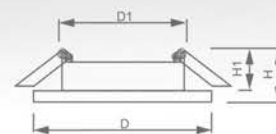

Перейти к продукции

Светильники точечные «BASIC»

Светильник «Basic Metal» под лампу MR16

Световые характеристики светильника зависят от используемой в нем лампы (лампа в комплект поставки не входит).

Модель	GS-M361		GS-M361W	GS-M362W
Артикул	18897	18896	28344	28345
Цвет	серебро	черный-хром	белый-хром	белый-хром
Мощность	max 50W			
Патрон	G5.3			
Тип	неповоротный под лампу			
Форма светильника	круг			
Материал корпуса	металл			
Монтажный диаметр, D1	Ø57mm			
Монтажная высота, H1	min 50mm			
Размеры, DxH	Ø80x25mm