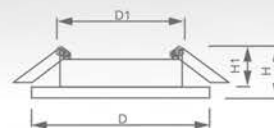

Перейти к продукции

Светильники точечные «BASIC»

Светильник «Basic Crystal» под лампы MR16

Световые характеристики светильника зависят от используемой в нем лампы (лампа в комплект поставки не входит).

Модель	DL8020				
Артикул	19701	19703	19704	19707	19702
Цвет	хром	хром	хром	золото	хром
Мощность	max 50W				
Патрон	G5.3				
Тип	неповоротный под лампу				
Форма светильника	8-ми гранник				
Материал корпуса	стекло				
Монтажный диаметр, D1	Ø55mm				
Монтажная высота, H1	min 45mm				
Размеры, DxH	90x90x25mm				

IP20

Температура эксплуатации
+1..+40°C

1 год
гарантия