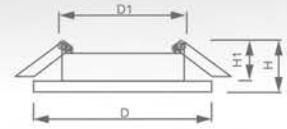

SHOP220

Светильники точечные «BASIC»

Светильник «Basic Crystal» под лампы MR16

Световые характеристики светильника зависят от используемой в нем лампы (лампа в комплект поставки не входит).

Модель	DL8020				
Артикул	19701	19703	19704	19707	19702
Цвет	хром	хром	хром	золото	хром
Мощность	max 50W				
Патрон	G5.3				
Тип	неповоротный под лампу				
Форма светильника	8-ми гранник				
Материал корпуса	стекло				
Монтажный диаметр, D1	Ø55mm				
Монтажная высота, H1	min 45mm				
Размеры, DxH	90x90x25mm				

IP20

Температура эксплуатации
+1..+40°C

1 год
гарантия