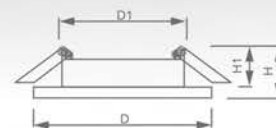

Перейти к продукции

Светильники точечные «BASIC»

Светильник «Basic Crystal» под лампы MR16

Световые характеристики светильника зависят от используемой в нем лампы (лампа в комплект поставки не входит).

Модель	DL8020				
Артикул	19701	19703	19704	19707	19702
Цвет	хром	хром	хром	золото	хром
Мощность	max 50W				
Патрон	G5.3				
Тип	неповоротный под лампы				
Форма светильника	8-ми гранник				
Материал корпуса	стекло				
Монтажный диаметр, D1	Ø55mm				
Монтажная высота, H1	min 45mm				
Размеры, DxH	90x90x25mm				

IP20

Температура эксплуатации
+1..+40°C

1 год
гарантия