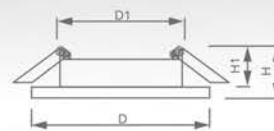

SHOP220

Светильники точечные «BASIC»

Светильник «Basic Crystal» под лампы MR16

Световые характеристики светильника зависят от используемой в нем лампы (лампа в комплект поставки не входит).

Модель	DL8020				
Артикул	19701	19703	19704	19707	19702
Цвет	хром	хром	хром	золото	хром
Мощность	max 50W				
Патрон	G5.3				
Тип	неповоротный под лампы				
Форма светильника	8-ми гранник				
Материал корпуса	стекло				
Монтажный диаметр, D1	Ø55mm				
Монтажная высота, H1	min 45mm				
Размеры, DxH	90x90x25mm				

IP20

Температура эксплуатации
+1..+40°C

1 год
гарантия