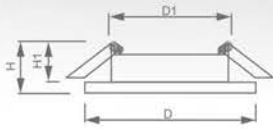

SHOP220DL8160-2
art. 19735DL8160-2
art. 19739DL8060-2
art. 19711

MR16

IP20

Температура
эксплуатации
+1..+40°C**1 год**
гарантия

Светильник «Basic Crystal» под лампы MR16

Световые характеристики светильника зависят от используемой в нем лампы (лампа в комплект поставки не входит).

Модель	DL8160-2		DL8060-2
Артикул	19735	19739	19711
Мощность	max 50W		
Патрон	G5.3		
Тип	неповоротный под лампы		
Форма светильника	круг		
Материал корпуса	стекло		
Монтажный диаметр, D1	Ø60mm		
Монтажная высота, H1	min 45mm		
Размеры, DxH	Ø95x23mm		Ø90x23mm