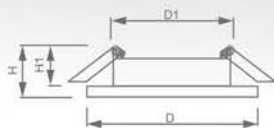

DL8060-2
art. 19711