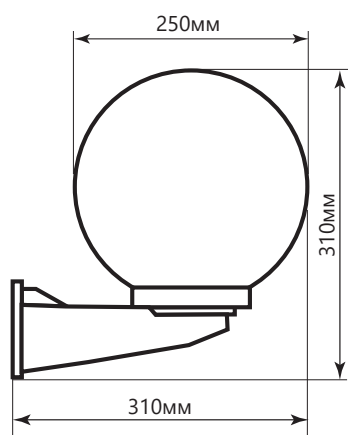

НБУ 01-60-250

Садово-парковый светильник шар – один из самых популярных вариантов, который выбирают для обустройства парков, зон отдыха, беседок, для подсветки загородных домов и ландшафтного освещения.

Плафон светильника выполнен из ПММА (полиметилметакрилат), который отличается особой прочностью и долговечностью, является одним из лучших антивандальных материалов. В светильник можно ставить светодиодные лампы повышенной яркости. Материал основания - поликарбонат. Поставляется в комплекте с керамическим патроном E27.

ПРЕИМУЩЕСТВА:

- Влагонепроницаемый корпус
- Длительный срок службы
- Равномерное освещение
- Удобство монтажа
- Патрон E27
- Широкий диапазон рабочих температур от -45 до +45 °С
- Соответствует Российским и международным стандартам

Наименование:	НБУ 01-60-200	НБУ 01-60-250
Артикул:	11581	11582
Макс. мощность:	60W	
Напряжение:	230V / 50Hz	
Патрон:	E27	
Размеры, Д×Н×W:	200×280×283мм	250×310×310мм
Способ монтажа:	на стену	
Материал рассеивателя:	полиметилметакрилат	
Цвет:	молочно-белый	
Температурный режим:	-45...+45°С	

EAC IP44