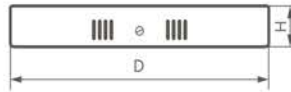

AL504

НАКЛАДНОЙ СВЕТИЛЬНИК

Перейти к продукции