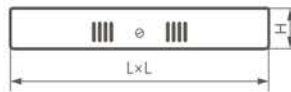

AL505

НАКЛАДНОЙ СВЕТИЛЬНИК

Перейти к продукции