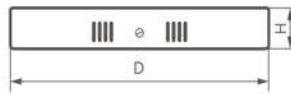

AL504

НАКЛАДНОЙ СВЕТИЛЬНИК

SHOP220