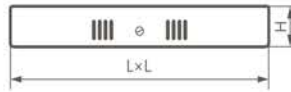

AL505

НАКЛАДНОЙ СВЕТИЛЬНИК

Перейти к продукции