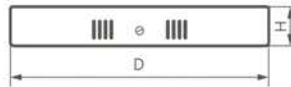

AL504

НАКЛАДНОЙ СВЕТИЛЬНИК

[Перейти к продукции](#)