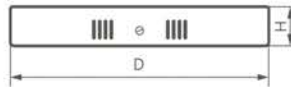

AL504

НАКЛАДНОЙ СВЕТИЛЬНИК

SHOP220