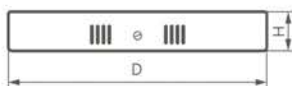

AL504

НАКЛАДНОЙ СВЕТИЛЬНИК

[Перейти к продукции](#)