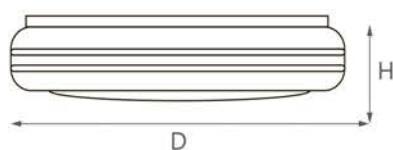

AL579

СВЕТОДИОДНЫЙ НАКЛАДНОЙ СВЕТИЛЬНИК [Перейти к продукции](#)

Светодиодные накладные светильники **AL579** - это красивое и экономичное решение для интерьеров бытовых и общественных помещений. Возможность выбора мощности и размера обеспечивают удобство подбора к габаритам и специфике помещения. Светильники сделаны из легких материалов, просты в монтаже, экономичны и долговечны.

Модель	Артикул	Мощность	Цветовая температура	Световой поток	Цвет корпуса	Угол освещения	Источник света	Размеры
AL579	32940	8W	4000K	480Lm	белый/хром	110°	16LED	Ø235x80мм
	28777	8W		480Lm			16LED	Ø235x80мм
	28778	12W		720Lm			24LED	Ø265x90мм
	28779	18W		1260Lm			36LED	Ø335x90мм
	28780	24W		1680Lm			48LED	Ø390x100мм