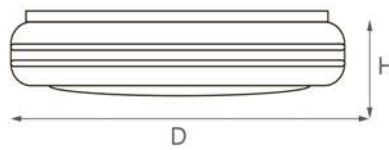

AL579

СВЕТОДИОДНЫЙ НАКЛАДНОЙ СВЕТИЛЬНИК

SHOP220