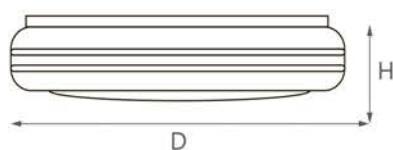

AL579

СВЕТОДИОДНЫЙ НАКЛАДНОЙ СВЕТИЛЬНИК [Перейти к продукции](#)

Светодиодные накладные светильники **AL579** - это красивое и экономичное решение для интерьеров бытовых и общественных помещений. Возможность выбора мощности и размера обеспечивают удобство подбора к габаритам и специфике помещения. Светильники сделаны из легких материалов, просты в монтаже, экономичны и долговечны.

| Модель | Артикул | Мощность | Цветовая температура | Световой поток | Цвет корпуса | Угол освещения | Источник света | Размеры |
|--------|---------|----------|----------------------|----------------|--------------|----------------|----------------|------------|
| AL579 | 32940 | 8W | 4000K | 480Lm | белый/хром | 110° | 16LED | Ø235x80мм |
| | 28777 | 8W | | 480Lm | | | 16LED | Ø235x80мм |
| | 28778 | 12W | | 720Lm | | | 24LED | Ø265x90мм |
| | 28779 | 18W | | 1260Lm | | | 36LED | Ø335x90мм |
| | 28780 | 24W | | 1680Lm | | | 48LED | Ø390x100мм |