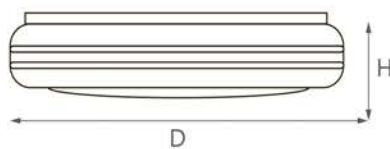

AL579

СВЕТОДИОДНЫЙ НАКЛАДНОЙ СВЕТИЛЬНИК

SHOP220

Светодиодные накладные светильники **AL579** - это красивое и экономичное решение для интерьеров бытовых и общественных помещений. Возможность выбора мощности и размера обеспечивают удобство подбора к габаритам и специфике помещения. Светильники сделаны из легких материалов, просты в монтаже, экономичны и долговечны.

Модель	Артикул	Мощность	Цветовая температура	Световой поток	Цвет корпуса	Угол освещения	Источник света	Размеры
AL579	32940	8W	6400K	480Lm	белый/хром	110°	16LED	Ø235x80мм
	28777	8W		480Lm			16LED	Ø235x80мм
	28778	12W	4000K	720Lm			24LED	Ø265x90мм
	28779	18W		1260Lm			36LED	Ø335x90мм
	28780	24W		1680Lm			48LED	Ø390x100мм