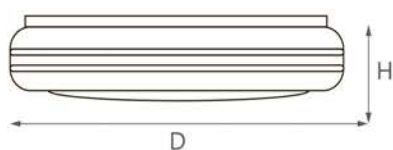

AL579

СВЕТОДИОДНЫЙ НАКЛАДНОЙ СВЕТИЛЬНИК [Перейти к продукции](#)

Светодиодные накладные светильники **AL579** - это красивое и экономичное решение для интерьеров бытовых и общественных помещений. Возможность выбора мощности и размера обеспечивают удобство подбора к габаритам и специфике помещения. Светильники сделаны из легких материалов, просты в монтаже, экономичны и долговечны.

Модель	Артикул	Мощность	Цветовая температура	Световой поток	Цвет корпуса	Угол освещения	Источник света	Размеры
AL579	32940	8W	6400K	480Lm	белый/хром	110°	16LED	Ø235x80мм
	28777	8W	4000K	480Lm			16LED	Ø235x80мм
	28778	12W		720Lm			24LED	Ø265x90мм
	28779	18W		1260Lm			36LED	Ø335x90мм
	28780	24W		1680Lm			48LED	Ø390x100мм