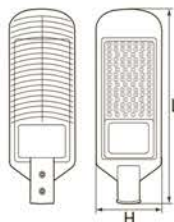

Арт. 32576,  
32577, 32578

Арт. 41580,  
41581

Кронштейн ДС-1 подходит для моделей SP3031-3035. Приобретается отдельно.

Модель	Артикул	Мощность	Источник света	Световой поток	Температура свечения	Диаметр крепежной консоли, D	Цвет корпуса	Размеры LxHxØ, мм
SP3031	32576	30W	30×SMD3535	3000Lm	6400K	40 мм	черный	355*132*62mm
SP3032	32577	50W	50×SMD3535	5000Lm				385*150*62mm
SP3034	41580	80W	100×SMD3535	8000Lm		60 мм	серый	420*160*57mm
SP3033	32578	100W		10000Lm				550*200*85mm
SP3035	41581	120W		12000Lm				546*170*67mm