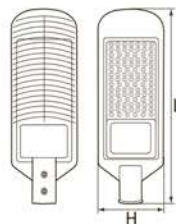

Арт. 32576,
32577, 32578

Арт. 41580,
41581

Кронштейн ДС-1 подходит для моделей SP3031-3035. Приобретается отдельно.

Модель	Артикул	Мощность	Источник света	Световой поток	Температура свечения	Диаметр крепежной консоли, D	Цвет корпуса	Размеры LxHxØ, мм
SP3031	32576	30W	30×SMD3535	3000Lm	6400K	40 мм	черный	355*132*62mm
SP3032	32577	50W	50×SMD3535	5000Lm				385*150*62mm
SP3034	41580	80W	100×SMD3535	8000Lm		60 мм	серый	420*160*57mm
SP3033	32578	100W		10000Lm				550*200*85mm
SP3035	41581	120W		12000Lm				546*170*67mm