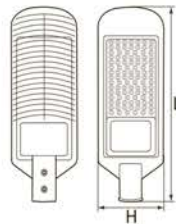

Арт. 32576,
32577, 32578

Арт. 41580,
41581

Светильники мощностью 30-50Вт предназначены для освещения придомовых территорий, дворов, скверов, парков.

Светильники мощностью от 80Вт предназначены для освещения городских дорог и улиц, стоянок, парковок, площадей.

Кронштейн ДС-1 подходит для моделей SP3031-3035. Приобретается отдельно.

| Модель | Артикул | Мощность | Источник света | Световой поток | Температура свечения | Диаметр крепежной консоли, D | Цвет корпуса | Размеры LxHxØ, мм |
|--------|---------|----------|----------------|----------------|----------------------|------------------------------|--------------|-------------------|
| SP3031 | 32576 | 30W | 30×SMD3535 | 3000Lm | 6400K | 40 мм | черный | 355*132*62mm |
| SP3032 | 32577 | 50W | 50×SMD3535 | 5000Lm | | | | 385*150*62mm |
| SP3034 | 41580 | 80W | 100×SMD3535 | 8000Lm | | 60 мм | серый | 420*160*57mm |
| SP3033 | 32578 | 100W | | 10000Lm | | | | 550*200*85mm |
| SP3035 | 41581 | 120W | | 12000Lm | | | | 546*170*67mm |