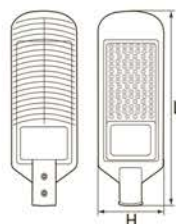

Арт. 32576,
32577, 32578

Арт. 41580,
41581

Кронштейн ДС-1 подходит для моделей SP3031-3035. Приобретается отдельно.

Модель	Артикул	Мощность	Источник света	Световой поток	Температура свечения	Диаметр крепежной консоли, D	Цвет корпуса	Размеры LxHxØ, мм
SP3031	32576	30W	30×SMD3535	3000Lm	6400K	40 мм	черный	355*132*62mm
SP3032	32577	50W	50×SMD3535	5000Lm				385*150*62mm
SP3034	41580	80W	100×SMD3535	8000Lm		60 мм	серый	420*160*57mm
SP3033	32578	100W		10000Lm				550*200*85mm
SP3035	41581	120W		12000Lm				546*170*67mm

Светильники мощностью 30-50Вт предназначены для освещения придомовых территорий, дворов, скверов, парков.

Светильники мощностью от 80Вт предназначены для освещения городских дорог и улиц, стоянок, парковок, площадей.