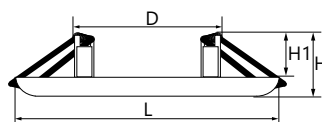

AL2440

Переключение режимов осуществляется при помощи поочередного вкл/выкл питания светильника

Материал корпуса - алюминий.
Материал рассеивателя - матовый акриловый полимер.
Драйвер в комплекте.

3 режима работы: