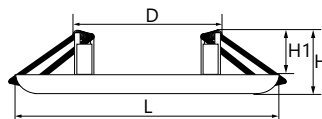

AL2330

Переключение режимов осуществляется при помощи поочередного вкл/выкл питания светильника

Материал корпуса - алюминий.
Материал рассеивателя - матовый акриловый полимер.
Драйвер в комплекте.

3 режима работы:

Основное освещение

Подсветка

Основное освещение + подсветка

СТЕПЕНЬ ЗАЩИТЫ IP20

НАПРЯЖЕНИЕ 230/50Hz

-10/+40

КР$\le 5\%$

2 - КЛАСС ЗАЩИТЫ

СРОК СЛУЖБЫ 30 000 ЧАСОВ

ГАРАНТИЯ 1 ГОД

Артикул	Модель	Мощность, W	Световой поток, Lm	Угол рассеивания	Цветовая температура, K	Цвет подсветки	Цвет корпуса	Диаметр и высота L x H, мм	Встр. размеры D x H1, мм	Кол-во штук в коробе
29583	AL2330	6	480	120°	4000	синий	белый	102 x 29	70 x 20	60
29584						4000K				
29585						зеленый				
29586		9	720			145 x 29		107 x 20	40	
29587		синий								
29588		4000K								
29589		16	1280			196 x 29		157 x 20	20	
29590		зеленый								
29591		синий