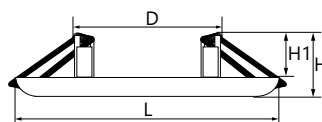

AL2770

Переключение режимов осуществляется при помощи поочередного вкл/выкл питания светильника

Материал корпуса - алюминий.
Материал рассеивателя - матовый акриловый полимер.
Драйвер в комплекте.

3 режима работы:

Основное освещение

Подсветка

Основное освещение + подсветка

СТЕПЕНЬ ЗАЩИТЫ IP20

НАПРЯЖЕНИЕ 230/50Hz

-10/+40

КР$\le 5\%$

2 - КЛАСС ЗАЩИТЫ

СРОК СЛУЖБЫ 30 000 ЧАСОВ

ГАРАНТИЯ 1 ГОД

Артикул	Модель	Мощность, W	Световой поток, Lm	Угол рассеивания	Цветовая температура, K	Цвет подсветки, K	Цвет корпуса	Диаметр и высота L x H, мм	Встр. размеры D x H1, мм	Кол-во штук в коробе
28909	AL2770	9	720	120°	4000	4000	белый	120 x 30	70 x 20	50