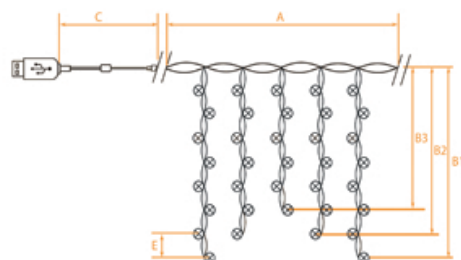

CL592

НОВОГОДНИЕ ГИРЛЯНДЫ — бахрама USB

SHOP220

Гирлянда бахрама с шариками. Нить-невидимка и новогодние шары. Хотите создать неповторимую гирлянду? Просто расположите шарики на нужной высоте нити или украсьте их конфетти, мишурой и блестками.

ОСОБЕННОСТИ:

- Возможность последовательного подключения – нет
- Источник питания – USB
- Наличие контроллера – нет
- Класс защиты от поражения электрическим током – 3
- Цвет шнура – прозрачный

Артикул	Модель	Цвет свечения	Длина изделия (А), м	Длина подвесов (B1, B2, B3), см	Длина сетевого шнура (С), м	Расстояние между светодиодами (Е), см	Кол-во ламп	Режим работы
41641	CL592	теплый белый	3	50/80	2	10	200	статичный
41642	CL592	белый	3	50/80	2	10	200	статичный
41643	CL592	мульти колор	3	50/80	2	10	200	статичный