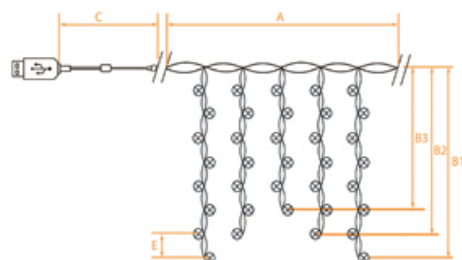

# CL592

НОВОГОДНИЕ ГИРЛЯНДЫ — бахрома USB

SHOP220

Гирлянда бахрома с шариками. Нить-невидимка и новогодние шары. Хотите создать неповторимую гирлянду? Просто расположите шарики на нужной высоте нити или украсьте их конфетти, мишурой и блестками.

### ОСОБЕННОСТИ:

- Возможность последовательного подключения – нет
- Источник питания – USB
- Наличие контроллера – нет
- Класс защиты от поражения электрическим током – 3
- Цвет шнура – прозрачный

Артикул	Модель	Цвет свечения	Длина изделия (А), м	Длина подвесов (В1, В2, В3), см	Длина сетевого шнура (С), м	Расстояние между светодиодами (Е), см	Кол-во ламп	Режим работы
41641	CL592	теплый белый	3	50/80	2	10	200	статичный
41642	CL592	белый	3	50/80	2	10	200	статичный
41643	CL592	мульти колор	3	50/80	2	10	200	статичный