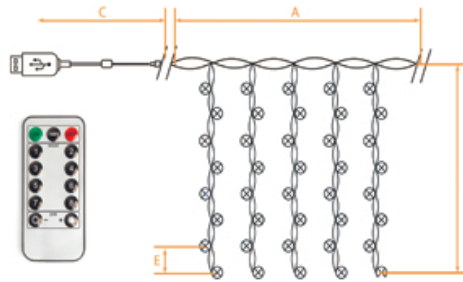

CL590 CL591

НОВОГОДНИЕ ГИРЛЯНДЫ — занавес USB

[Перейти к продукции](#)

Гирлянды-невидимки из тонкой проволоки. Занавесы идеально подходят для украшения стен, оконных проемов, фотозон. В любое время года и в любом интерьере. Пульт дистанционного управления для комфортного управления режимами свечения.

ОСОБЕННОСТИ:

- Возможность последовательного подключения – нет
- Источник питания – USB
- Наличие контроллера – да
- Пульт ДУ
- Класс защиты от поражения электрическим током – 3
- Цвет шнура – прозрачный

Артикул	Модель	Цвет свечения	Длина изделия (А), м	Длина подвесов (В), м	Длина сетевого шнура (С), м	Расстояние между светодиодами (Е), см	Кол-во ламп	Режим работы
41635	CL590	теплый белый	2	2	2	10	240	8 режимов
41636	CL590	белый	2	2	2	10	240	8 режимов
41637	CL590	мульти колор	2	2	2	10	240	8 режимов
41638	CL591	теплый белый	3	3	3	10	480	8 режимов
41639	CL591	белый	3	3	3	10	480	8 режимов
41640	CL591	мульти колор	3	3	3	10	480	8 режимов