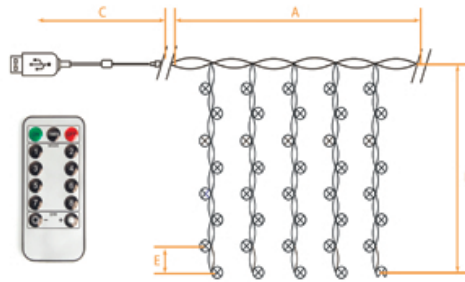

CL590 CL591

НОВОГОДНИЕ ГИРЛЯНДЫ — занавес USB

[Перейти к продукции](#)

Гирлянды-невидимки из тонкой проволоки. Занавесы идеально подходят для украшения стен, оконных проемов, фотозон. В любое время года и в любом интерьере. Пульт дистанционного управления для комфортного управления режимами свечения.

ОСОБЕННОСТИ:

- Возможность последовательного подключения – нет
- Источник питания – USB
- Наличие контроллера – да
- Пульт ДУ
- Класс защиты от поражения электрическим током – 3
- Цвет шнура – прозрачный

Артикул	Модель	Цвет свечения	Длина изделия (А), м	Длина подвесов (В), м	Длина сетевого шнура (С), м	Расстояние между светодиодами (Е), см	Кол-во ламп	Режим работы
41635	CL590	теплый белый	2	2	2	10	240	8 режимов
41636	CL590	белый	2	2	2	10	240	8 режимов
41637	CL590	мульти колор	2	2	2	10	240	8 режимов
41638	CL591	теплый белый	3	3	3	10	480	8 режимов
41639	CL591	белый	3	3	3	10	480	8 режимов
41640	CL591	мульти колор	3	3	3	10	480	8 режимов