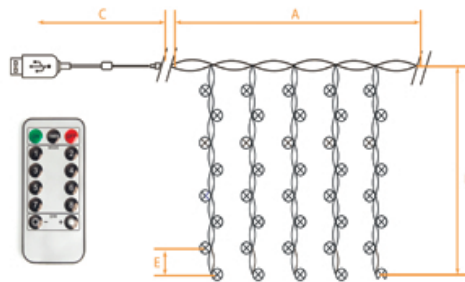

# CL590 CL591

НОВОГОДНИЕ ГИРЛЯНДЫ — занавес USB

SHOP220

Гирлянды-невидимки из тонкой проволоки. Занавесы идеально подходят для украшения стен, оконных проемов, фотозон. В любое время года и в любом интерьере. Пульт дистанционного управления для комфортного управления режимами свечения.

### ОСОБЕННОСТИ:

- Возможность последовательного подключения – нет
- Источник питания – USB
- Наличие контроллера – да
- Пульт ДУ
- Класс защиты от поражения электрическим током – 3
- Цвет шнура – прозрачный

170-265V

ПВХ

0  
+35

IP20

III

1

1

1

Артикул	Модель	Цвет свечения	Длина изделия (А), м	Длина подвесов (В), м	Длина сетевого шнура (С), м	Расстояние между светодиодами (Е), см	Кол-во ламп	Режим работы
41635	CL590	теплый белый	2	2	2	10	240	8 режимов
41636	CL590	белый	2	2	2	10	240	8 режимов
41637	CL590	мульти колор	2	2	2	10	240	8 режимов
41638	CL591	теплый белый	3	3	3	10	480	8 режимов
41639	CL591	белый	3	3	3	10	480	8 режимов
41640	CL591	мульти колор	3	3	3	10	480	8 режимов