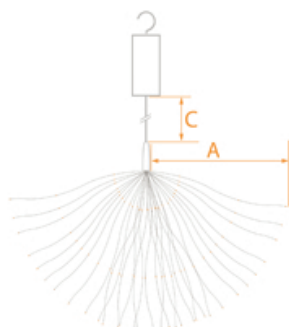

CL595

ГИРЛЯНДЫ ДЛЯ ДЕКОРА — фейерверк

[Перейти к продукции](#)

Гирлянда-украшение из светодиодных нитей

Нам очень нравятся фейерверки и иногда хочется забрать один такой небесный цветок к себе домой. Или не один, а сразу несколько. И запускать его сидя на диване, когда захочется праздника.

ОСОБЕННОСТИ:

- Возможность последовательного подключения – нет
- Источник питания – батарейки 4*AA
- Наличие контроллера – да
- Пульт ДУ
- Класс защиты от поражения электрическим током – 3
- Материал шнура – проволока

Артикул	Модель	Цвет свечения	Длина изделия (А), см	Длина сетевого шнура (С), см	Расстояние между светодиодами (Е), см	Кол-во ламп	Режим работы	Источник питания
41654	CL595	теплый белый	65	30	10	100	8 режимов	4*AA
41655	CL595	белый	65	30	10	100	8 режимов	4*AA
41656	CL595	мульти-цвет	65	30	10	100	8 режимов	4*AA