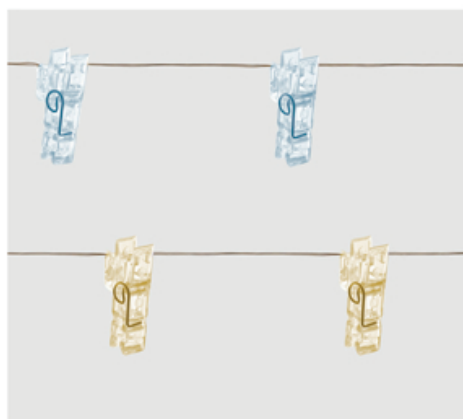

CL573 CL574

ГИРЛЯНДЫ ДЛЯ ДЕКОРА — НИТЬ

Перейти к продукции

Гирлянды невидимки для украшения интерьера
Как сохранить счастливые моменты? Развесить фото на прищепках - на стене, на окне или на елке.
Или не фото, а добрые пожелания или маленькие подарки?

ОСОБЕННОСТИ:

- Возможность последовательного подключения – нет
- Источник питания – USB
- Наличие контроллера – нет
- Класс защиты от поражения электрическим током – 3
- Материал шнура – проволока

Артикул	Модель	Цвет свечения	Длина изделия (А), м	Длина сетевого шнура (С), м	Расстояние между светодиодами (Е), см	Кол-во ламп	Режим работы	Источник питания
41650	CL573	теплый белый	1,8	1,5	9	20	статичный	USB
41651	CL573	белый	1,8	1,5	9	20	статичный	USB
41652	CL574	теплый белый	4,5	1,5	9	50	статичный	USB
41653	CL574	белый	4,5	1,5	9	50	статичный	USB