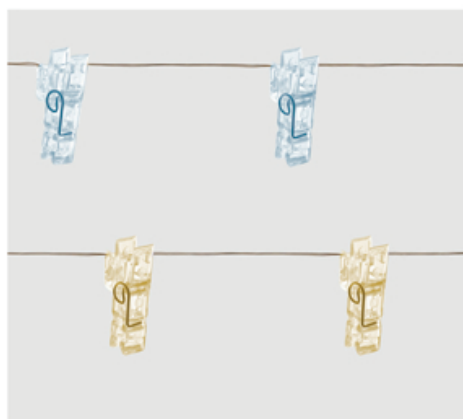

CL573 CL574

ГИРЛЯНДЫ ДЛЯ ДЕКОРА — НИТЬ

[Перейти к продукции](#)

Гирлянды невидимки для украшения интерьера
 Как сохранить счастливые моменты? Развесить фото на прищепках - на стене, на окне или на елке.
 Или не фото, а добрые пожелания или маленькие подарки?

ОСОБЕННОСТИ:

- Возможность последовательного подключения – нет
- Источник питания – USB
- Наличие контроллера – нет
- Класс защиты от поражения электрическим током – 3
- Материал шнура – проволока

Артикул	Модель	Цвет свечения	Длина изделия (А), м	Длина сетевого шнура (С), м	Расстояние между светодиодами (Е), см	Кол-во ламп	Режим работы	Источник питания
41650	CL573	теплый белый	1,8	1,5	9	20	статичный	USB
41651	CL573	белый	1,8	1,5	9	20	статичный	USB
41652	CL574	теплый белый	4,5	1,5	9	50	статичный	USB
41653	CL574	белый	4,5	1,5	9	50	статичный	USB