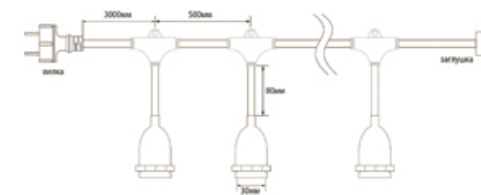

CL50-13-1

ГИРЛЯНДЫ ДЛЯ УЛИЧНОГО ОСВЕЩЕНИЯ

Перейти к продукции

Компания Feron представляет долгожданную новинку – «Евро белт-лайт» с подвесами. Хорошо зарекомендовавшие себя в рекламе и уличном освещении белт-лайты дополнены подвесами для каждого патрона и выполнены из более легкого и изящного провода. Они добавляют романтики в украшении сада, веранды или любой другой площадки на открытом воздухе.

ПРЕИМУЩЕСТВА:

- Параллельная схема подключения – при перегорании одной лампочки остальные продолжают светить.
- Патроны выполнены из нержавеющей материала - латуни.
- Уплотнительное кольцо на каждом патроне обеспечивает уровень защиты IP65.
- Диапазон рабочих температур от -40 до +70 °C позволяет использовать гирлянду в любых климатических условиях.

| Артикул | Модель | Номинальное напряжение: | Количество патронов E27 | Максимально допустимая мощность лампы на 1 патрон, Вт | Расстояние между патронами, мм | Длина гирлянды, м | Режим работы | Сечение провода, мм ² |
|---------|-----------|-------------------------|-------------------------|---|--------------------------------|-------------------|----------------------|----------------------------------|
| 41826 | CL50-13-1 | 230V/50Гц | 20 | 40 | 500 | 13 | Статическое свечение | 2*0,5 |