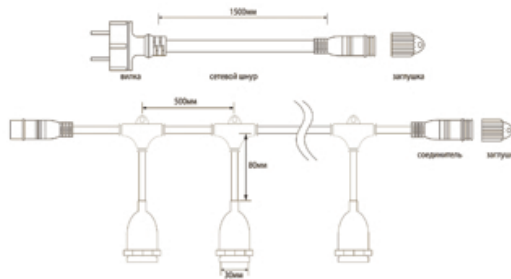

# CL50-25-1

ГИРЛЯНДЫ ДЛЯ УЛИЧНОГО ОСВЕЩЕНИЯ

SHOP220

Компания Feron представляет долгожданную новинку – «Евро белт-лайт» с подвесами. Хорошо зарекомендовавшие себя в рекламе и уличном освещении белт-лайты дополнены подвесами для каждого патрона и выполнены из более легкого и изящного провода. Они добавляют романтики в украшении сада, веранды или любой другой площадки на открытом воздухе.

## ПРЕИМУЩЕСТВА:

- Параллельная схема подключения – при перегорании одной лампочки остальные продолжают светить.
- Патроны выполнены из нержавеющей материала - латуни.
- Уплотнительное кольцо на каждом патроне обеспечивает уровень защиты IP65.
- Диапазон рабочих температур от -40 до +70 °C позволяет использовать гирлянду в любых климатических условиях.

Артикул	Модель	Номинальное напряжение:	Количество патронов E27	Максимально допустимая мощность лампы на 1 патрон, вт	Расстояние между патронами, мм	Длина гирлянды, м	Режим работы	Сечение провода, мм <sup>2</sup>
41866	CL50-25-1	230V/50Гц	50	16	500	25	Статическое свечение	2*0,5