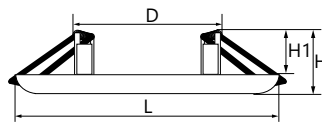

AL2330

Переключение режимов осуществляется при помощи поочередного вкл/выкл питания светильника

Материал корпуса - алюминий.
Материал рассеивателя - матовый акриловый полимер.
Драйвер в комплекте.

3 режима работы:

Основное освещение

Подсветка

Основное освещение + подсветка

СТЕПЕНЬ ЗАЩИТЫ IP20

НАПРЯЖЕНИЕ 230/50Hz

-10/+40

КПД < 5%

2 - КЛАСС ЗАЩИТЫ

СРОК СЛУЖБЫ 30 000 ЧАСОВ

ГАРАНТИЯ 1 ГОД

Артикул	Модель	Мощность, W	Световой поток, Lm	Угол рассеивания	Цветовая температура, K	Цвет подсветки	Цвет корпуса	Диаметр и высота L x H, мм	Встр. размеры D x H1, мм	Кол-во штук в коробе
29583	AL2330	6	480	120°	4000	синий	белый	102 x 29	70 x 20	60
29584						4000K				
29585						зеленый				
29586		9	720			145 x 29		107 x 20	40	
29587		синий								
29588		4000K								
29589		16	1280			196 x 29		157 x 20	20	
29590		зеленый								
29591		синий