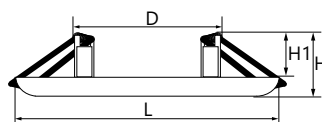

AL2440

Переключение режимов осуществляется при помощи поочередного вкл/выкл питания светильника

Материал корпуса - алюминий.
Материал рассеивателя - матовый акриловый полимер.
Драйвер в комплекте.

3 режима работы:

Основное освещение

Подсветка

Основное освещение + подсветка

СТЕПЕНЬ ЗАЩИТЫ IP20

НАПРЯЖЕНИЕ 230/50Hz

-10/+40

КПД < 5%

2 - КЛАСС ЗАЩИТЫ

СРОК СЛУЖБЫ 30 000 ЧАСОВ

ГАРАНТИЯ 1 ГОД

Артикул	Модель	Мощность, W	Световой поток, Lm	Угол рассеивания	Цветовая температура, K	Цвет подсветки	Цвет корпуса	Диаметр и высота L x H, мм	Встр. размеры D x H1, мм	Кол-во штук в коробе
29591	AL2440	6	480	120°	4000	зеленый	белый	120 x 29	70 x 20	60
29592						синий				
29593						4000K				
29594		зеленый	9			720		157 x 29	107 x 20	40
29595		синий								
29596		4000K								
29597		зеленый	16			1280		205 x 29	154 x 20	20
29598		синий								
29599		4000K