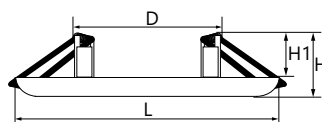

AL2770

Переключение режимов осуществляется при помощи поочередного вкл/выкл питания светильника

Материал корпуса - алюминий.
Материал рассеивателя - матовый акриловый полимер.
Драйвер в комплекте.

3 режима работы:

Основное освещение

Подсветка

Основное освещение + подсветка

СТЕПЕНЬ ЗАЩИТЫ IP20

НАПРЯЖЕНИЕ 230/50Hz

-10/+40

КПД < 5%

2 - КЛАСС ЗАЩИТЫ

СРОК СЛУЖБЫ 30 000 ЧАСОВ

ГАРАНТИЯ 1 ГОД

Артикул	Модель	Мощность, W	Световой поток, Lm	Угол рассеивания	Цветовая температура, K	Цвет подсветки, K	Цвет корпуса	Диаметр и высота L x H, мм	Встр. размеры D x H1, мм	Кол-во штук в коробе
28909	AL2770	9	720	120°	4000	4000	белый	120 x 30	70 x 20	50