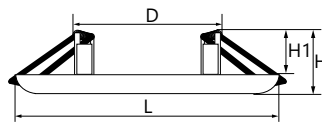

AL2330

Переключение режимов осуществляется при помощи поочередного вкл/выкл питания светильника

Материал корпуса - алюминий.
Материал рассеивателя - матовый акриловый полимер.
Драйвер в комплекте.

3 режима работы:

Основное освещение

Подсветка

Основное освещение + подсветка

СТЕПЕНЬ ЗАЩИТЫ IP20

НАПРЯЖЕНИЕ 230/50Hz

-10/+40

КП<5%

2 - КЛАСС ЗАЩИТЫ

СРОК СЛУЖБЫ 30 000 ЧАСОВ

ГАРАНТИЯ 1 ГОД

Артикул	Модель	Мощность, W	Световой поток, Lm	Угол рассеивания	Цветовая температура, K	Цвет подсветки	Цвет корпуса	Диаметр и высота L x H, мм	Встр. размеры D x H1, мм	Кол-во штук в коробе
29583	AL2330	6	480	120°	4000	синий	белый	102 x 29	70 x 20	60
29584						4000K				
29585						зеленый				
29586		синий	9			720		145 x 29	107 x 20	40
29587		4000K								
29588		зеленый								
29589		синий	16			1280		196 x 29	157 x 20	20
29590		4000K