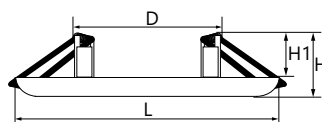

AL2770

Переключение режимов осуществляется при помощи поочередного вкл/выкл питания светильника

Материал корпуса - алюминий.
Материал рассеивателя - матовый акриловый полимер.
Драйвер в комплекте.

3 режима работы:

Основное освещение

Подсветка

Основное освещение + подсветка

СТЕПЕНЬ ЗАЩИТЫ IP20

НАПРЯЖЕНИЕ 230/50Hz

-10/+40

КП<5%

2 - КЛАСС ЗАЩИТЫ

СРОК СЛУЖБЫ 30 000 ЧАСОВ

ГАРАНТИЯ 1 ГОД

Артикул	Модель	Мощность, W	Световой поток, Lm	Угол рассеивания	Цветовая температура, K	Цвет подсветки, K	Цвет корпуса	Диаметр и высота L x H, мм	Встр. размеры D x H1, мм	Кол-во штук в коробе
28909	AL2770	9	720	120°	4000	4000	белый	120 x 30	70 x 20	50