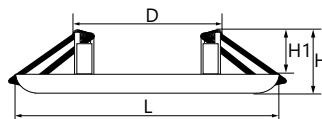

AL2440

Переключение режимов осуществляется при помощи поочередного вкл/выкл питания светильника

Материал корпуса - алюминий.
Материал рассеивателя - матовый акриловый полимер.
Драйвер в комплекте.

3 режима работы:

Основное освещение

Подсветка

Основное освещение + подсветка

СТЕПЕНЬ ЗАЩИТЫ IP20

НАПРЯЖЕНИЕ 230/50Hz

-10/+40

КП<5%

2 - КЛАСС ЗАЩИТЫ

СРОК СЛУЖБЫ 30 000 ЧАСОВ

ГАРАНТИЯ 1 ГОД

Артикул	Модель	Мощность, W	Световой поток, Lm	Угол рассеивания	Цветовая температура, K	Цвет подсветки	Цвет корпуса	Диаметр и высота L x H, мм	Встр. размеры D x H1, мм	Кол-во штук в коробе
29591	AL2440	6	480	120°	4000	зеленый	белый	120 x 29	70 x 20	60
29592						синий				
29593						4000K				
29594		зеленый	9			720		157 x 29	107 x 20	40
29595		синий								
29596		4000K								
29597		зеленый	16			1280		205 x 29	154 x 20	20
29598		синий								
29599		4000K