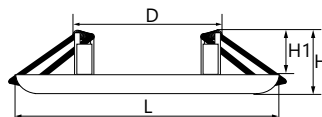

AL2330

Переключение режимов осуществляется при помощи поочередного вкл/выкл питания светильника

Материал корпуса - алюминий.
Материал рассеивателя - матовый акриловый полимер.
Драйвер в комплекте.

3 режима работы:

Основное освещение

Подсветка

Основное освещение + подсветка

СТЕПЕНЬ ЗАЩИТЫ IP20

НАПРЯЖЕНИЕ 230/50Hz

-10/+40

КП<5%

2 - КЛАСС ЗАЩИТЫ

СРОК СЛУЖБЫ 30 000 ЧАСОВ

ГАРАНТИЯ 1 ГОД

Артикул	Модель	Мощность, W	Световой поток, Lm	Угол рассеивания	Цветовая температура, K	Цвет подсветки	Цвет корпуса	Диаметр и высота L x H, мм	Встр. размеры D x H1, мм	Кол-во штук в коробе
29583	AL2330	6	480	120°	4000	синий	белый	102 x 29	70 x 20	60
29584						4000K				
29585						зеленый				
29586		9	720			синий		145 x 29	107 x 20	40
29587		4000K								
29588		зеленый								
29589		16	1280			синий		196 x 29	157 x 20	20
29590		4000K