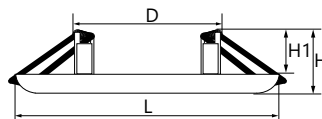

AL2440

Переключение режимов осуществляется при помощи поочередного вкл/выкл питания светильника

Материал корпуса - алюминий.
Материал рассеивателя - матовый акриловый полимер.
Драйвер в комплекте.

3 режима работы:

Основное освещение

Подсветка

Основное освещение + подсветка

СТЕПЕНЬ ЗАЩИТЫ IP20

НАПРЯЖЕНИЕ 230/50Hz

-10/+40

КП<5%

2 - КЛАСС ЗАЩИТЫ

СРОК СЛУЖБЫ 30 000 ЧАСОВ

ГАРАНТИЯ 1 ГОД

Артикул	Модель	Мощность, W	Световой поток, Lm	Угол рассеивания	Цветовая температура, K	Цвет подсветки	Цвет корпуса	Диаметр и высота L x H, мм	Встр. размеры D x H1, мм	Кол-во штук в коробе	
29591	AL2440	6	480	120°	4000	зеленый	белый	120 x 29	70 x 20	60	
29592						синий					
29593						4000K					
29594		зеленый	9			720		синий	157 x 29	107 x 20	40
29595		4000K									
29596		зеленый									
29597		синий	16			1280		4000K	205 x 29	154 x 20	20
29598		4000K									
29599		4000K