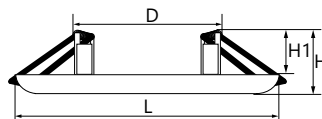

AL2330

Переключение режимов осуществляется при помощи поочередного вкл/выкл питания светильника

Материал корпуса - алюминий.
Материал рассеивателя - матовый акриловый полимер.
Драйвер в комплекте.

3 режима работы:

Основное освещение

Подсветка

Основное освещение + подсветка

СТЕПЕНЬ ЗАЩИТЫ IP20

НАПРЯЖЕНИЕ 230/50Hz

-10/+40

КП<5%

2 - КЛАСС ЗАЩИТЫ

СРОК СЛУЖБЫ 30 000 ЧАСОВ

ГАРАНТИЯ 1 ГОД

Артикул	Модель	Мощность, W	Световой поток, Lm	Угол рассеивания	Цветовая температура, K	Цвет подсветки	Цвет корпуса	Диаметр и высота L x H, мм	Встр. размеры D x H1, мм	Кол-во штук в коробе
29583	AL2330	6	480	120°	4000	синий	белый	102 x 29	70 x 20	60
29584						4000K				
29585						зеленый				
29586		синий	9			720		145 x 29	107 x 20	40
29587		4000K								
29588		зеленый								
29589		синий	16			1280		196 x 29	157 x 20	20
29590		4000K