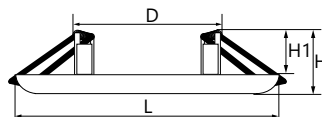

AL2330

Переключение режимов осуществляется при помощи поочередного вкл/выкл питания светильника

Материал корпуса - алюминий.
Материал рассеивателя - матовый акриловый полимер.
Драйвер в комплекте.

3 режима работы:

Основное освещение

Подсветка

Основное освещение + подсветка

СТЕПЕНЬ ЗАЩИТЫ IP20

НАПРЯЖЕНИЕ 230/50Hz

-10/+40

КР$\le 5\%$

2 - КЛАСС ЗАЩИТЫ

СРОК СЛУЖБЫ 30 000 ЧАСОВ

ГАРАНТИЯ 1 ГОД

Артикул	Модель	Мощность, W	Световой поток, Lm	Угол рассеивания	Цветовая температура, K	Цвет подсветки	Цвет корпуса	Диаметр и высота L x H, мм	Встр. размеры D x H1, мм	Кол-во штук в коробе
29583	AL2330	6	480	120°	4000	синий	белый	102 x 29	70 x 20	60
29584						4000K				
29585						зеленый				
29586		9	720			145 x 29		107 x 20	40	
29587		синий								
29588		4000K								
29589		16	1280			196 x 29		157 x 20	20	
29590		зеленый								
29591		синий