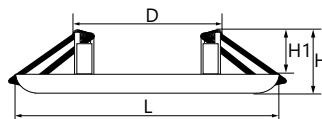

AL2440

Переключение режимов осуществляется при помощи поочередного вкл/выкл питания светильника

Материал корпуса - алюминий.
Материал рассеивателя - матовый акриловый полимер.
Драйвер в комплекте.

3 режима работы:

Основное освещение

Подсветка

Основное освещение + подсветка

СТЕПЕНЬ ЗАЩИТЫ IP20

НАПРЯЖЕНИЕ 230/50Hz

-10/+40

КР$\le 5\%$

2 - КЛАСС ЗАЩИТЫ

СРОК СЛУЖБЫ 30 000 ЧАСОВ

ГАРАНТИЯ 1 ГОД

Артикул	Модель	Мощность, W	Световой поток, Lm	Угол рассеивания	Цветовая температура, K	Цвет подсветки	Цвет корпуса	Диаметр и высота L x H, мм	Встр. размеры D x H1, мм	Кол-во штук в коробе
29591	AL2440	6	480	120°	4000	зеленый	белый	120 x 29	70 x 20	60
29592						синий				
29593						4000K				
29594		зеленый	9			720		157 x 29	107 x 20	40
29595		синий								
29596		4000K								
29597		зеленый	16			1280		205 x 29	154 x 20	20
29598		синий								
29599		4000K