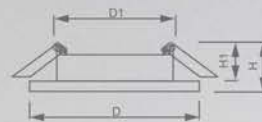

SHOP220

art. 28822

art. 28823

Светильник «Bright Crystall» под лампу MR16

Световые характеристики светильника зависят от используемой в нем лампы (лампа в комплект поставки не входит).

Модель	CD878	
Артикул	28822	28823
Цвет	черный	прозрачный
Мощность	max 50W	
Патрон	G5.3	
Подсветка	15LED*2835 SMD 4000K	
Тип	неповоротный под лампу с LED подсветкой	
Форма светильника	круг	
Материал корпуса	стекло	
Монтажный диаметр, D1	Ø60mm	
Монтажная высота, H1	min 45mm	
Размеры, DxH	Ø100x30mm	