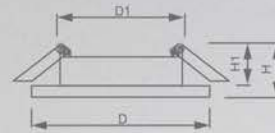

art. 28844

art. 28970

art. 28971

Светильник «Bright Crystal» под лампу MR16

Световые характеристики светильника зависят от используемой в нем лампы (лампа в комплект поставки не входит).

Модель	CD901		
Артикул	28844	28970	28971
Мощность	max 50W		
Патрон	G5.3		
Подсветка	15LED*2835 SMD 4000K		
Тип	неповоротный под лампу с LED подсветкой		
Форма светильника	круг		
Материал корпуса	полимер		
Монтажный диаметр, D1	Ø65mm		
Монтажная высота, H1	min 50mm		
Размеры, DxH	Ø117x20mm		