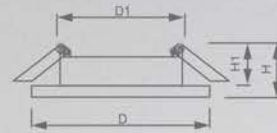

art. 28844

art. 28970

art. 28971

### Светильник «Bright Crystal» под лампу MR16

Световые характеристики светильника зависят от используемой в нем лампы (лампа в комплект поставки не входит).

Модель	<b>CD901</b>		
Артикул	28844	28970	28971
Мощность	max 50W		
Патрон	G5.3		
Подсветка	15LED*2835 SMD 4000K		
Тип	неповоротный под лампу с LED подсветкой		
Форма светильника	круг		
Материал корпуса	полимер		
Монтажный диаметр, D1	Ø65mm		
Монтажная высота, H1	min 50mm		
Размеры, DxH	Ø117x20mm		