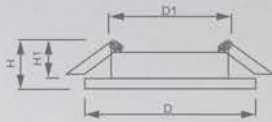

MR16

IP20

Температура эксплуатации
+1..+40°C

1 год
гарантия

Светильник «Bright Crystall» под лампу MR16

Световые характеристики светильника зависят от используемой в нем лампы (лампа в комплект поставки не входит).

Модель	CD902		
Артикул	28845	28972	28974
Мощность	max 50W		
Патрон	G5.3		
Подсветка	15LED*2835 SMD 4000K		
Тип	неповоротный под лампу с LED подсветкой		
Форма светильника	круг		
Материал корпуса	полимер		
Монтажный диаметр, D1	Ø65mm		
Монтажная высота, H1	min 50mm		
Размеры, DxH	Ø100x20mm