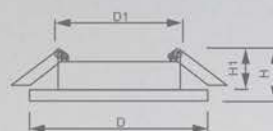

Перейти к продукции

CD906

CD905

Светильник «Bright Crystall» под лампу MR16

Световые характеристики светильника зависят от используемой в нем лампы (лампа в комплект поставки не входит).

Модель	CD905	CD906
Артикул	28848	28849
Мощность	max 50W	
Патрон	G5.3	
Подсветка	15LED*2835 SMD 4000K	
Тип	неповоротный под лампу с LED подсветкой	
Форма светильника	круг	
Материал корпуса	полимер	
Монтажный диаметр, D1	Ø65mm	
Монтажная высота, H1	min 45mm	
Размеры, DxH	Ø100x25mm	Ø100x20mm