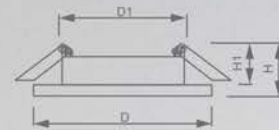

CD906

CD905

Светильник «Bright Crystall» под лампу MR16

Световые характеристики светильника зависят от используемой в нем лампы (лампа в комплект поставки не входит).

Модель	CD905	CD906
Артикул	28848	28849
Мощность	max 50W	
Патрон	G5.3	
Подсветка	15LED*2835 SMD 4000K	
Тип	неповоротный под лампу с LED подсветкой	
Форма светильника	круг	
Материал корпуса	полимер	
Монтажный диаметр, D1	Ø65mm	
Монтажная высота, H1	min 45mm	
Размеры, DxH	Ø100x25mm	Ø100x20mm