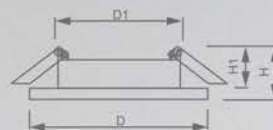

CD906

CD905

Светильник «Bright Crystall» под лампу MR16

Световые характеристики светильника зависят от используемой в нем лампы (лампа в комплект поставки не входит).

Модель	CD905	CD906
Артикул	28848	28849
Мощность	max 50W	
Патрон	G5.3	
Подсветка	15LED*2835 SMD 4000K	
Тип	неповоротный под лампу с LED подсветкой	
Форма светильника	круг	
Материал корпуса	полимер	
Монтажный диаметр, D1	Ø65mm	
Монтажная высота, H1	min 45mm	
Размеры, DxH	Ø100x25mm	Ø100x20mm